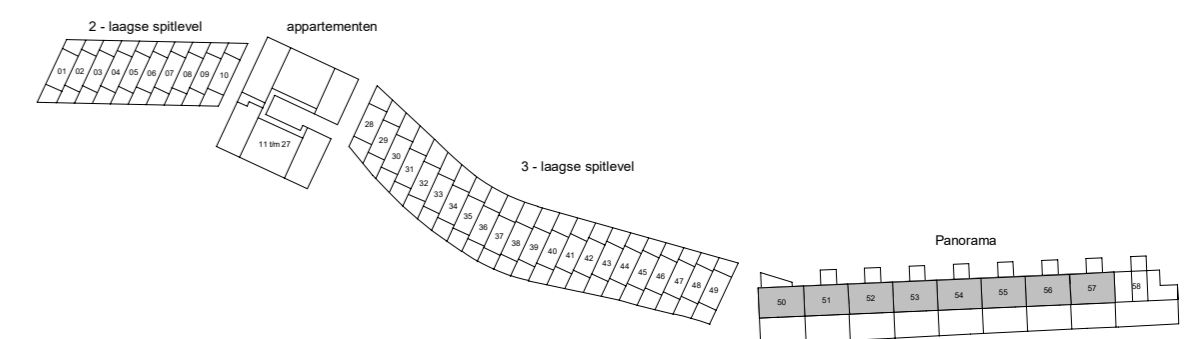

Eerste verdieping (optie 2, 3)

- Optie 2:**
Slaapkamer + badkamer dakopbouw.
- Optie 3:**
Dubbele openslaande deuren naar dakterras

WTW ventielen incl. bediening/sensor in badkamers, toiletten en alle verblijfsruimten staan niet op plattegrond tekening, maar zullen wél worden geplaatst.

Kortenoord, Nieuwerkerk a/d IJssel

BNR 51-57

optie 2, 3

Panoramawoningen

PROJECTNR. : 14732
DATUM : 17-11-2020

SCHAAL : 1:50 (A2)
TEKENINGNUMMER : VK-P10