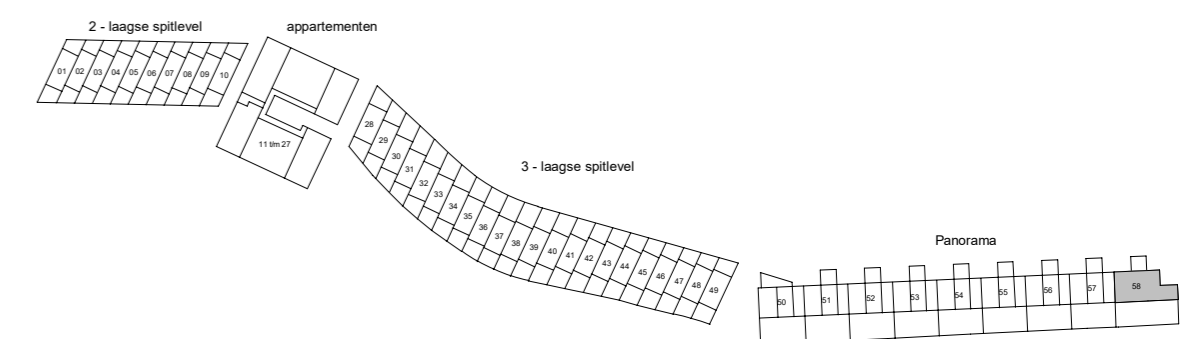

Eerste verdieping (optie 1, 2)

Optie 1:
 Als er voor optie 1 wordt gekozen dan krijg je een schacht op de eerste verdieping.

Optie 2:
 Slaapkamer + badkamer dakopbouw.

WTW ventielen incl. bediening/sensor in badkamers, toiletten en alle verblijfsruimten staan niet op plattegrond tekening, maar zullen wél worden geplaatst.

Kortenoord, Nieuwerkerk a/d IJssel

BNR 58

1e verd. optie 1, 2

Panoramawoningen

PROJECTNR. : 14732
 DATUM : 17-11-2020

SCHAAL : 1:50 (A2)
 TEKENINGNUMMER : VK-P8