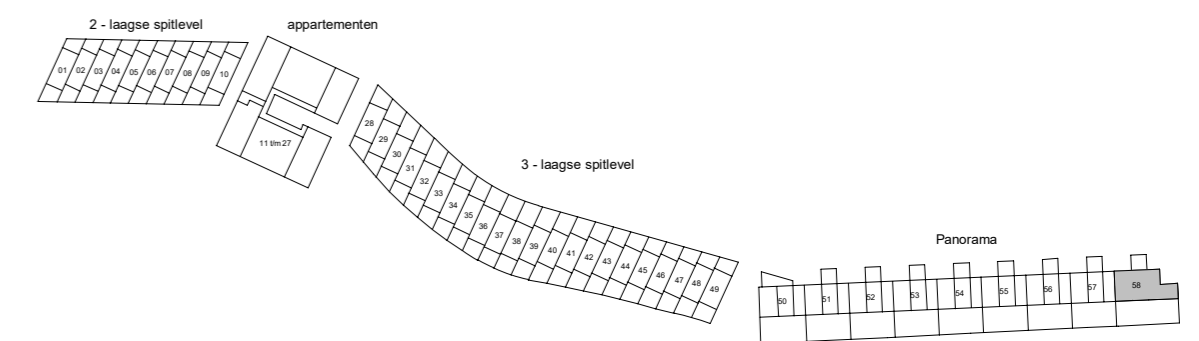

Optie 1:
Indeling gewijzigd (keuken opstelling n.t.b.).

WTW ventielen incl. bediening/sensor in badkamers, toiletten en alle verblijfsruimten staan niet op plattegrond tekening, maar zullen wél worden geplaatst.

Begane grond (optie 1)

Kortenoord, Nieuwerkerk a/d IJssel

BNR 58

begane grond optie 1

Panoramawoningen

PROJECTNR. : 14732
DATUM : 17-11-2020

SCHAAL : 1:50 (A2)
TEKENINGNUMMER : VK-P7