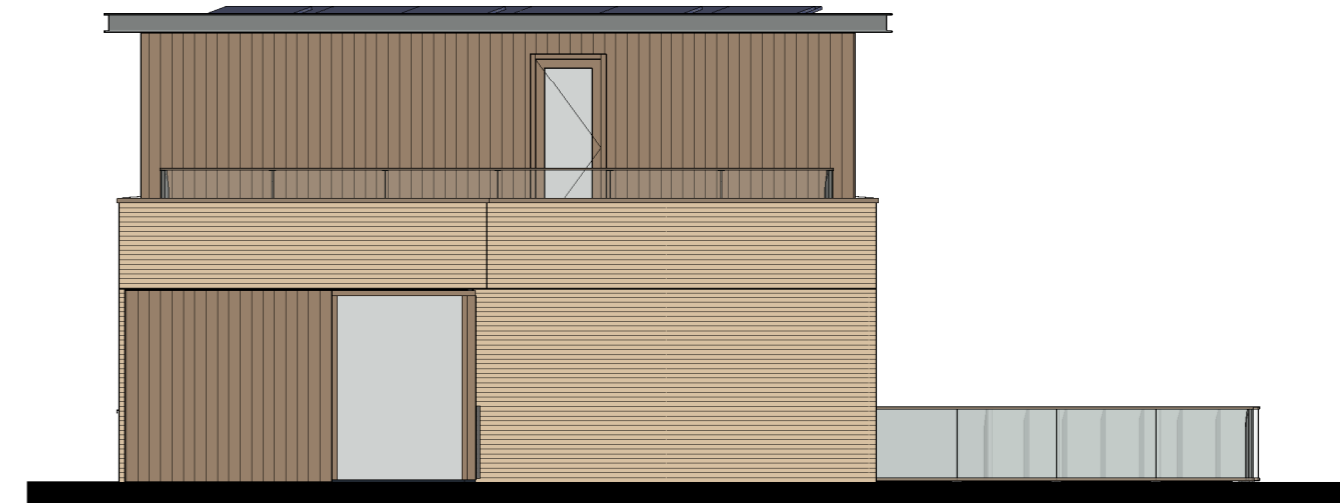

Voorgevel

Achtergevel

Doorsnede A-A

Zijgevel

Doorsnede B-B

Kortenoord, Nieuwerkerk a/d IJssel

BNR 58

Gevels/doorsnede bnr 58

Panoramawoningen

PROJECTNR. : 14732
DATUM : 08-10-2020

SCHAAL : 1:100 (A2)
TEKENINGNUMMER : VK-P6