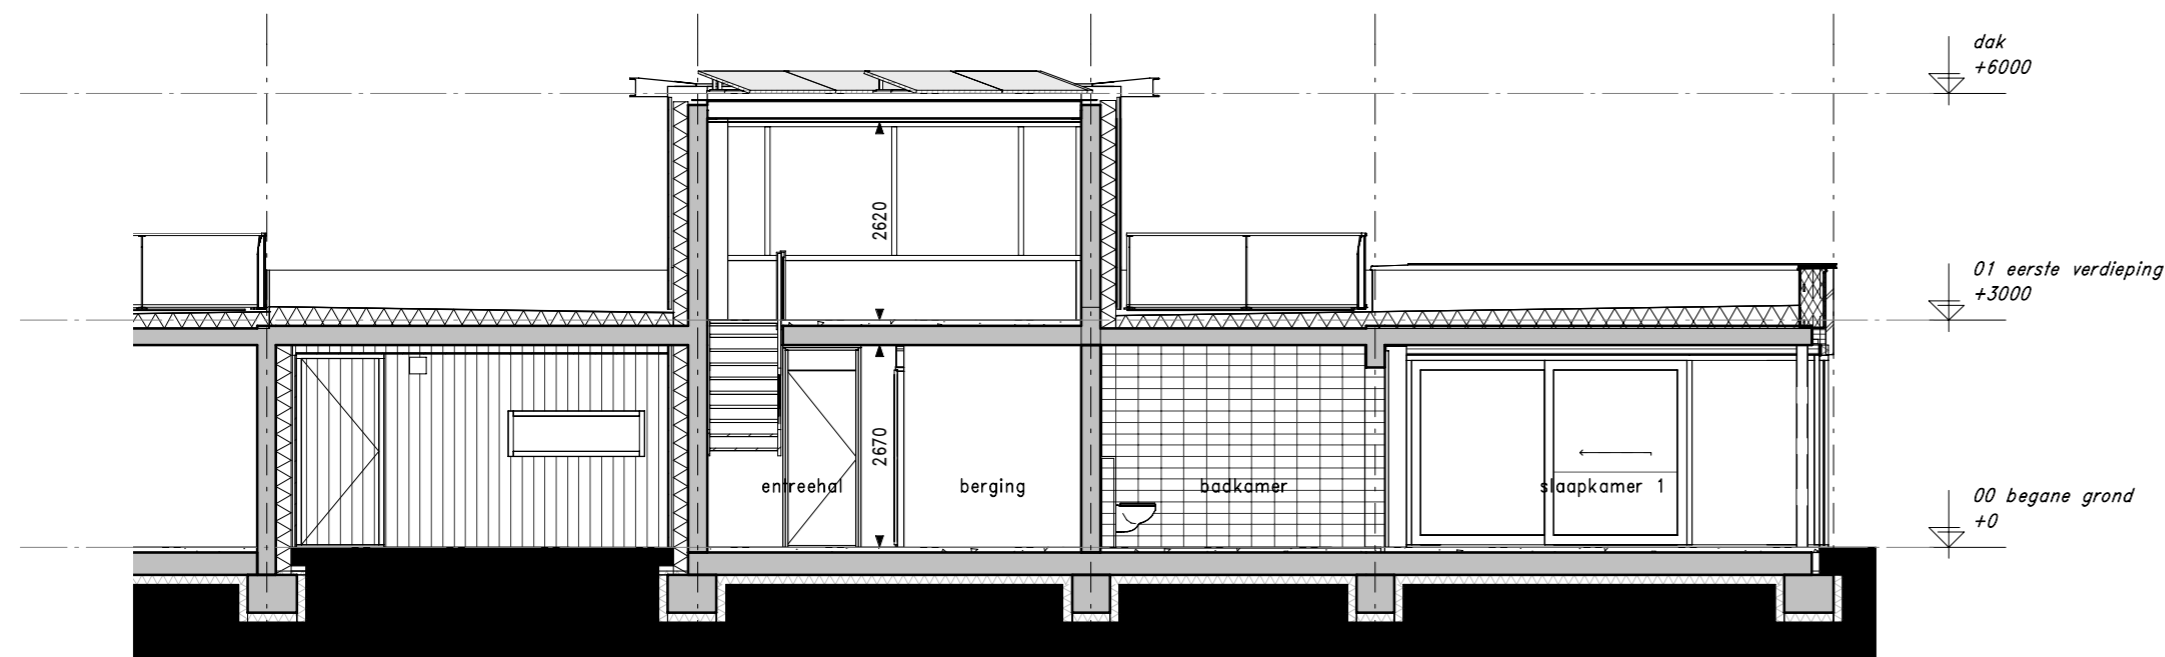

Voorgevel

Achtergevel

Doorsnede A-A

Zijgevel

Doorsnede B-B

Kortenoord, Nieuwerkerk a/d IJssel

BNR 58

Gevels/doorsnede bnr 58

Panoramawoningen

PROJECTNR. : 14732
DATUM : 08-10-2020

SCHAAL : 1:100 (A2)
TEKENINGNUMMER : VK-P6