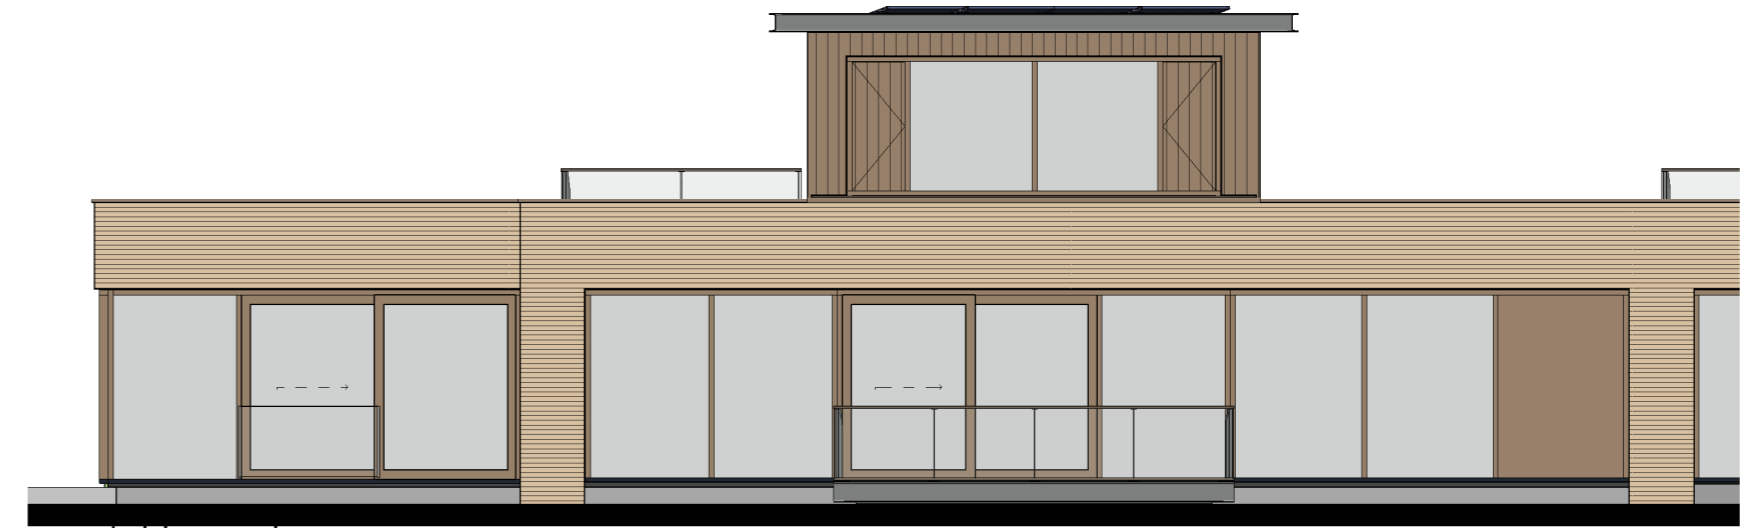

Voorgevel

Achtergevel

Doorsnede A-A

Zijgevel

Doorsnede B-B

Kortenoord, Nieuwerkerk a/d IJssel

BNR 58

Gevels/doorsnede bnr 58

Panoramawoningen

PROJECTNR. : 14732
DATUM : 08-10-2020

SCHAAL : 1:100 (A2)
TEKENINGNUMMER : VK-P6