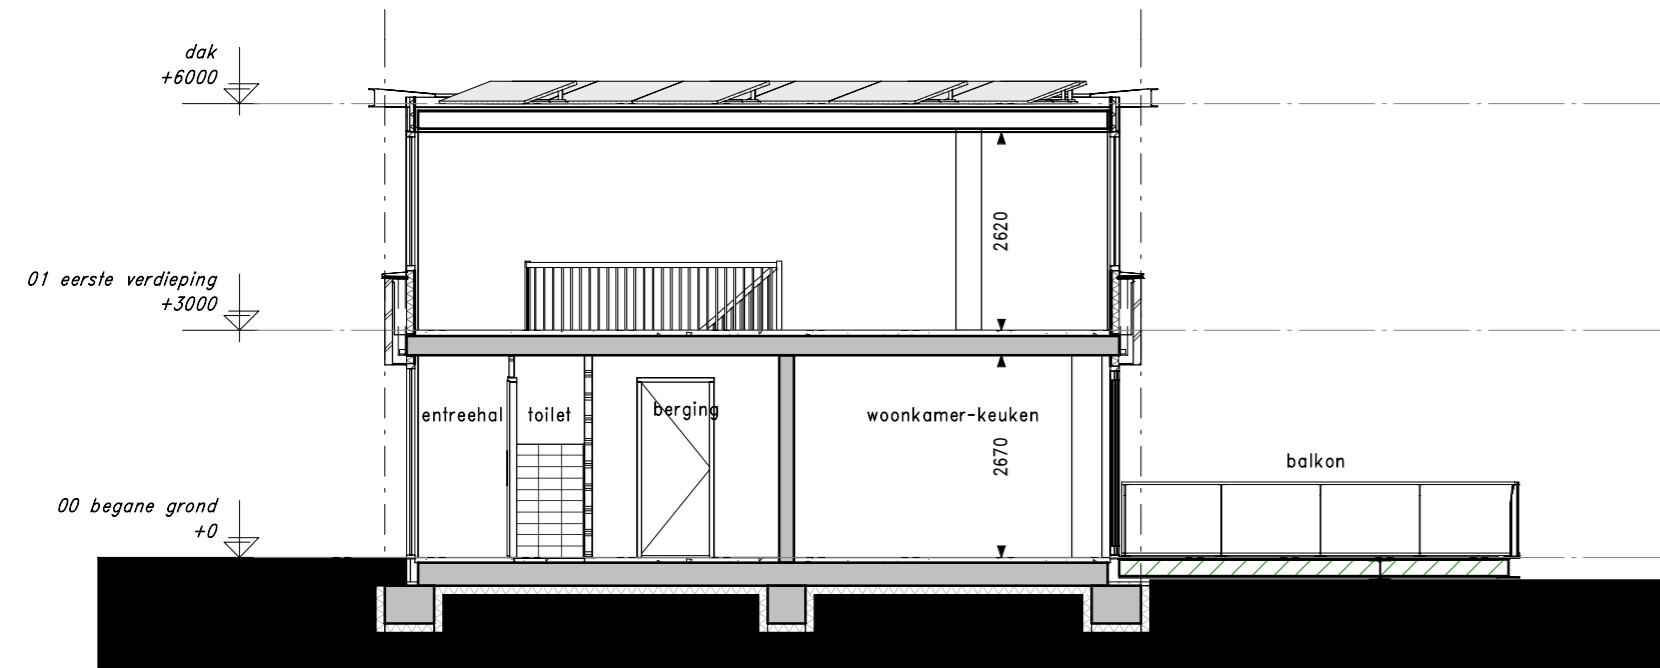

Voorgevel

Achtergevel

Doorsnede A-A

Zijgevel

Doorsnede B-B

Kortenoord, Nieuwerkerk a/d IJssel

BNR 58

Gevels/doorsnede bnr 58

Panoramawoningen

PROJECTNR. : 14732
DATUM : 08-10-2020

SCHAAL : 1:100 (A2)
TEKENINGNUMMER : VK-P6