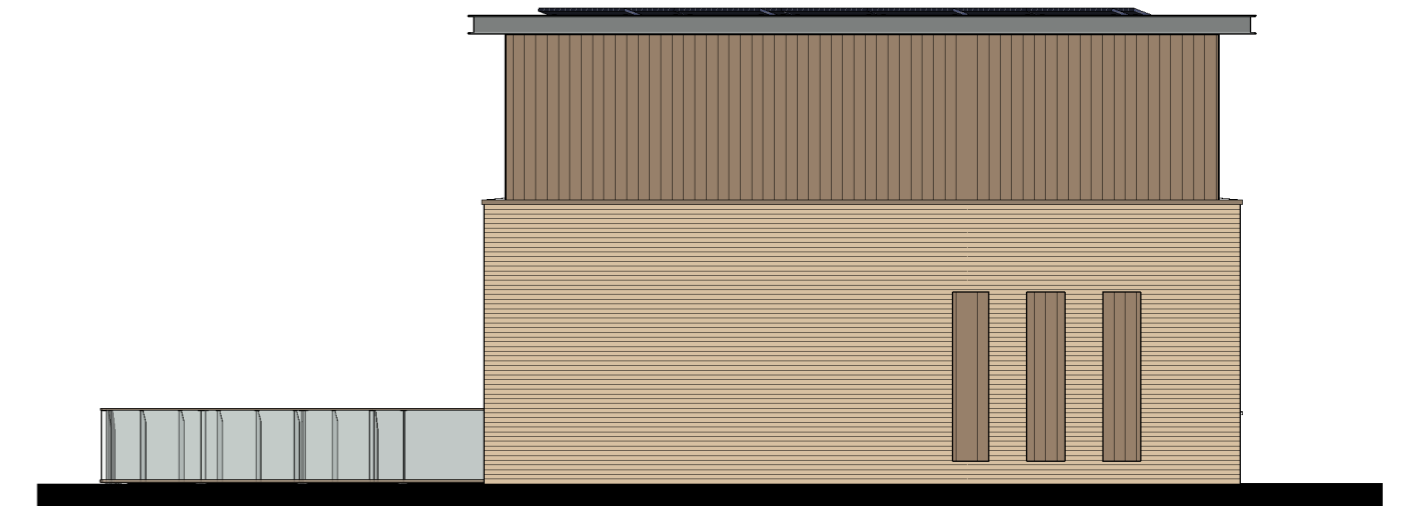

Voorgevel

Achtergevel

Zijgevel

Doorsnede A-A

Doorsnede B-B

Kortenoord, Nieuwerkerk a/d IJssel

BNR 50

Gevels/doorsnede bnr 50

Panoramawoningen

PROJECTNR. : 14732
DATUM : 08-10-2020

SCHAAL : 1:100 (A2)
TEKENINGNUMMER : VK-P2