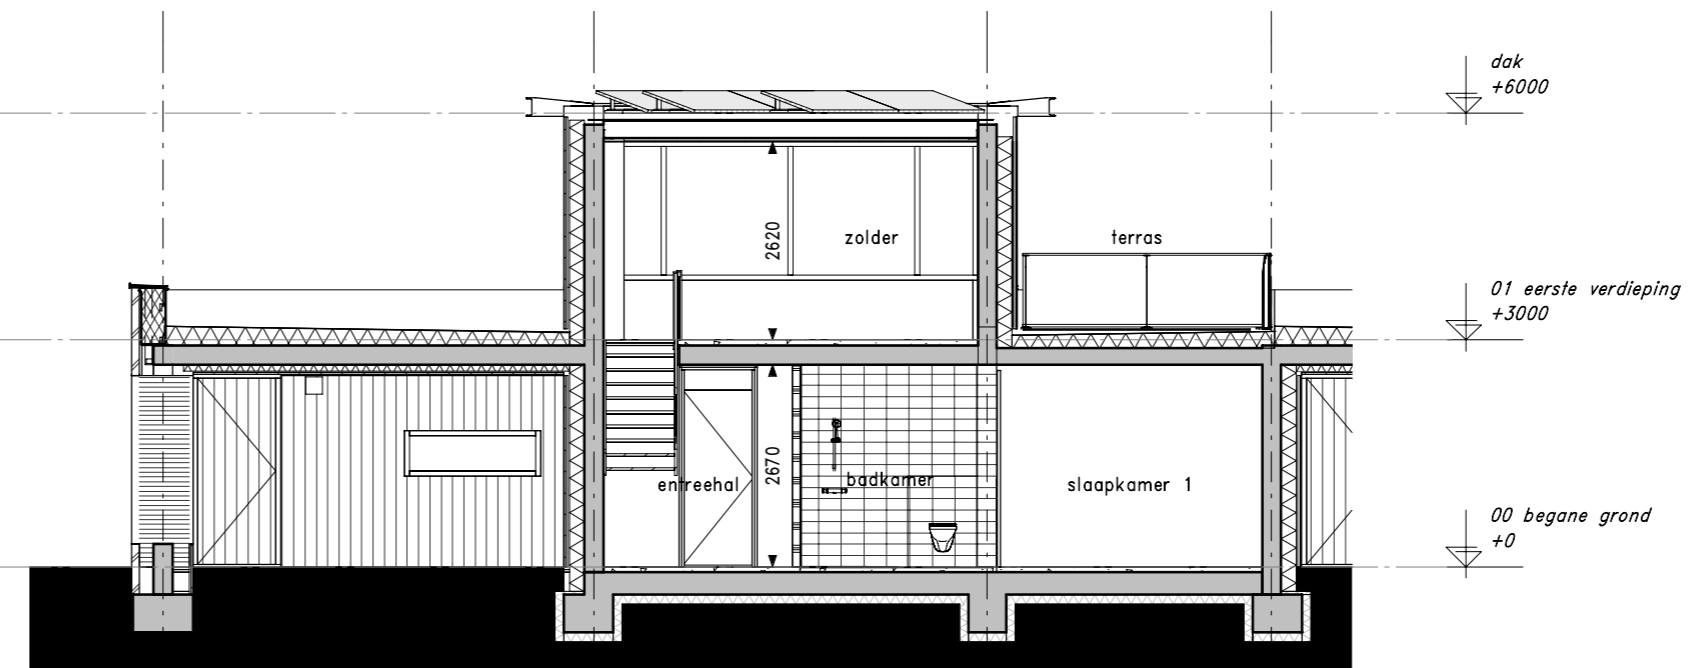

Voorgevel

Achtergevel

Zijgevel

Doorsnede A-A

Doorsnede B-B

Kortenoord, Nieuwerkerk a/d IJssel

BNR 50

Gevels/doorsnede bnr 50

Panoramawoningen

PROJECTNR. : 14732
DATUM : 08-10-2020

SCHAAL : 1:100 (A2)
TEKENINGNUMMER : VK-P2