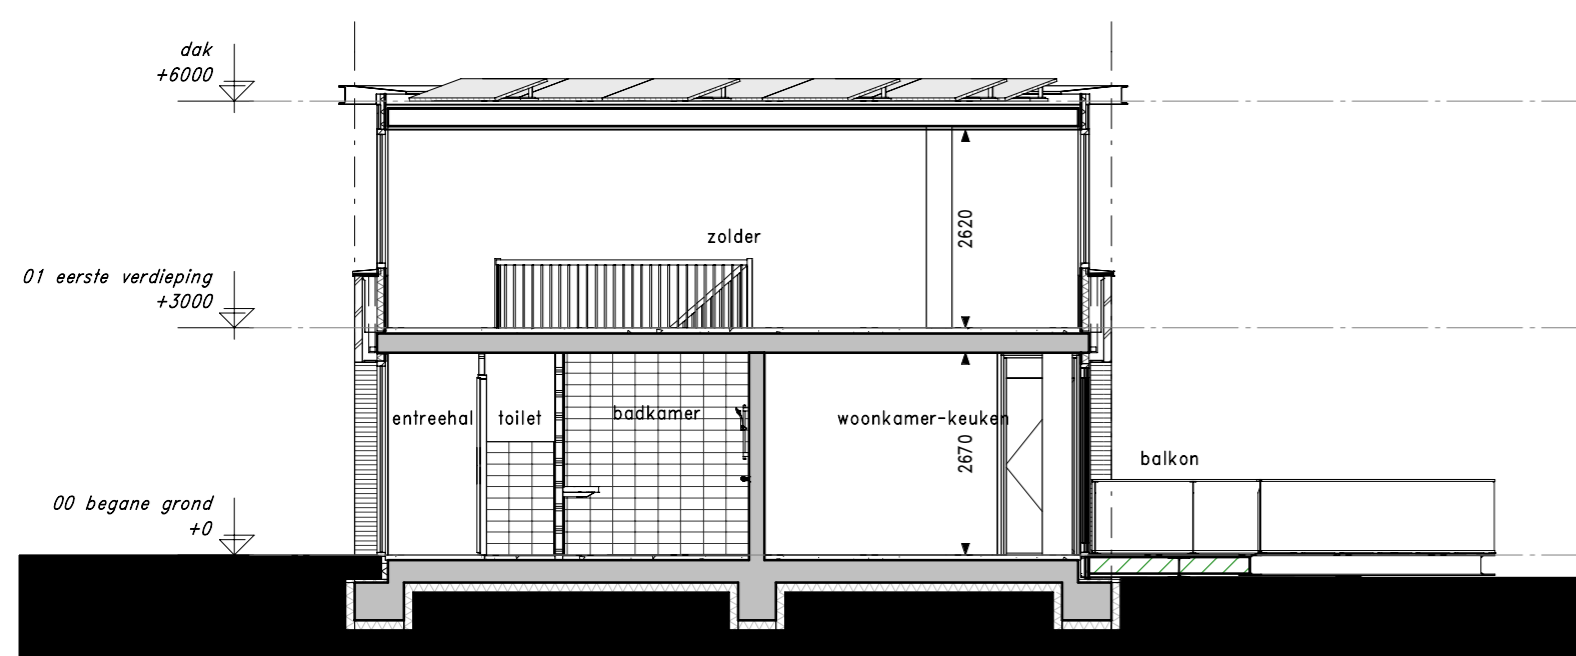

Voorgevel

Achtergevel

Zijgevel

Doorsnede A-A

Doorsnede B-B

Kortenoord, Nieuwerkerk a/d IJssel

BNR 50

Gevels/doorsnede bnr 50

Panoramawoningen

PROJECTNR. : 14732
DATUM : 08-10-2020

SCHAAL : 1:100 (A2)
TEKENINGNUMMER : VK-P2