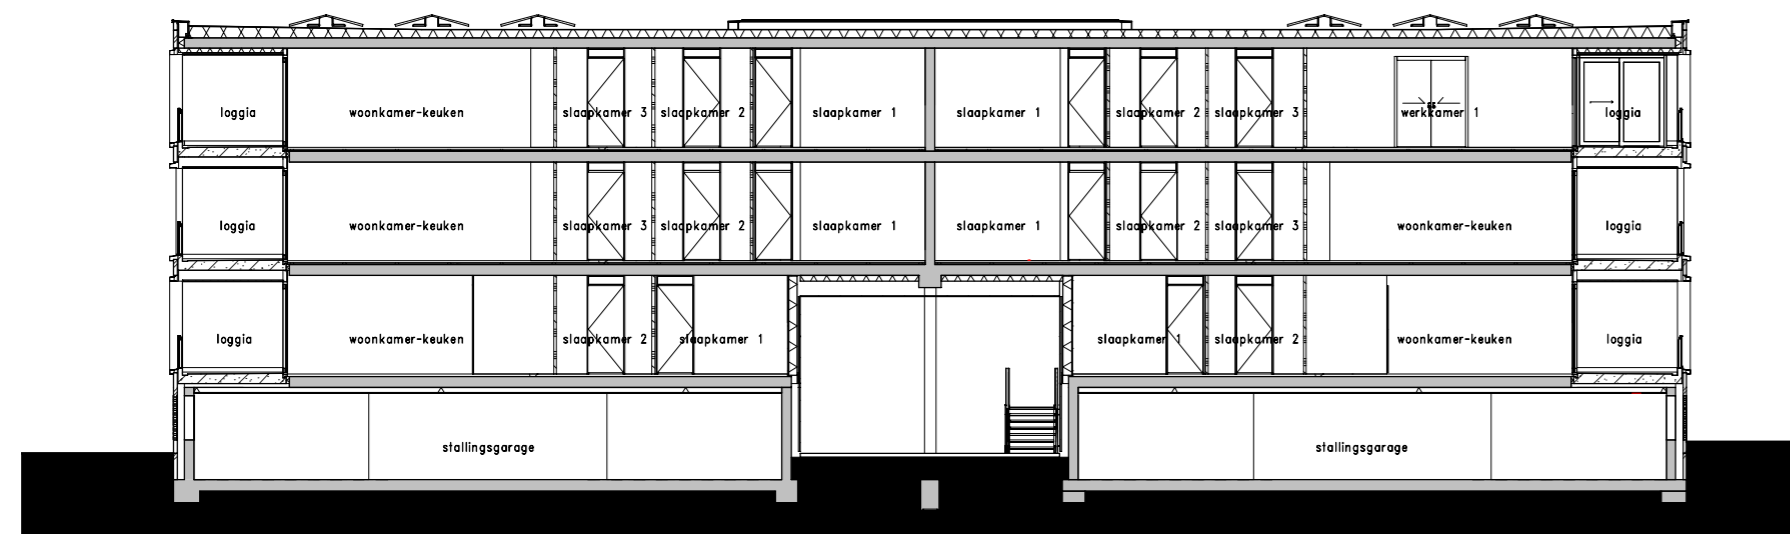

Doorsnede hoekappartementen