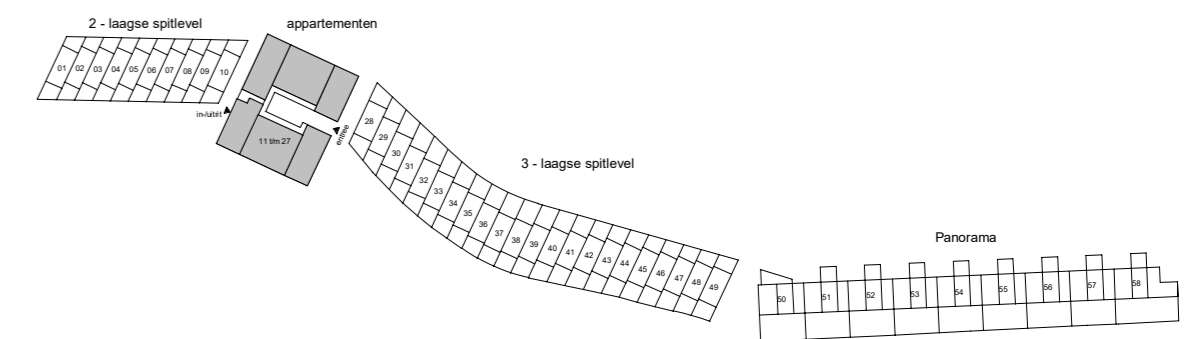

Voorgevel (parkzijde)

Rechtergevel (entree)

Achtergevel (waterzijde)

Linkergevel (entree stalling)

Doorsnede Entree

Doorsnede tussenappartementen

Doorsnede hoekappartementen

Kortenoord, Nieuwerkerk a/d IJssel

BNR 11-27

Geveloverzicht en doorsneden

Appartementen

PROJECTNR. : 14732

SCHAAL : 1:200 (A2)

DATUM : 06-10-2020

TEKENINGNUMMER : VK-A19