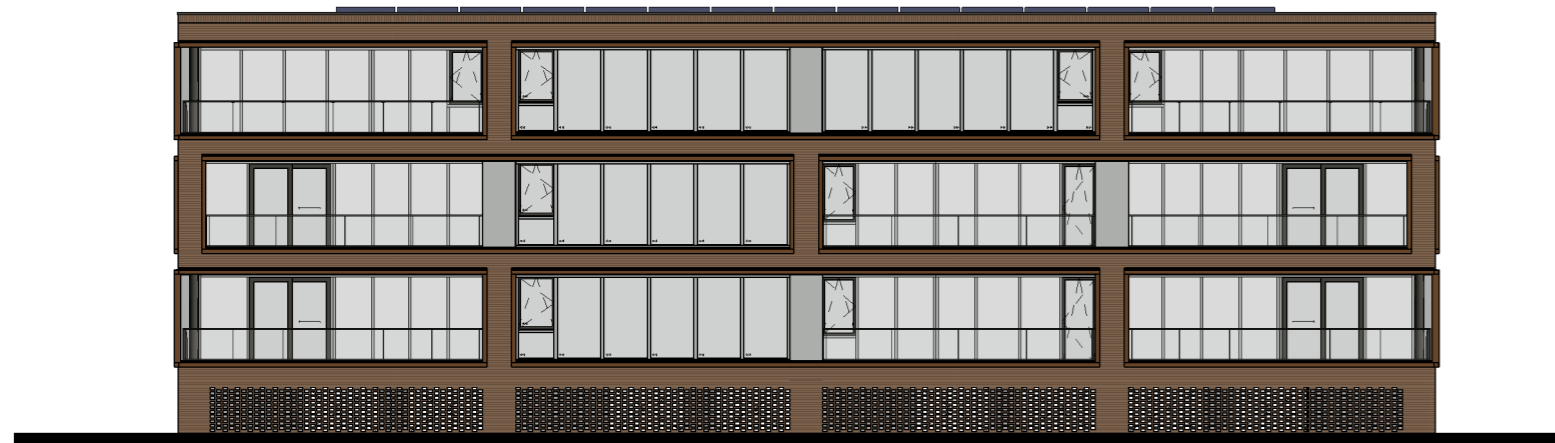

Voorgevel (parkzijde)

Achtergevel (waterzijde)