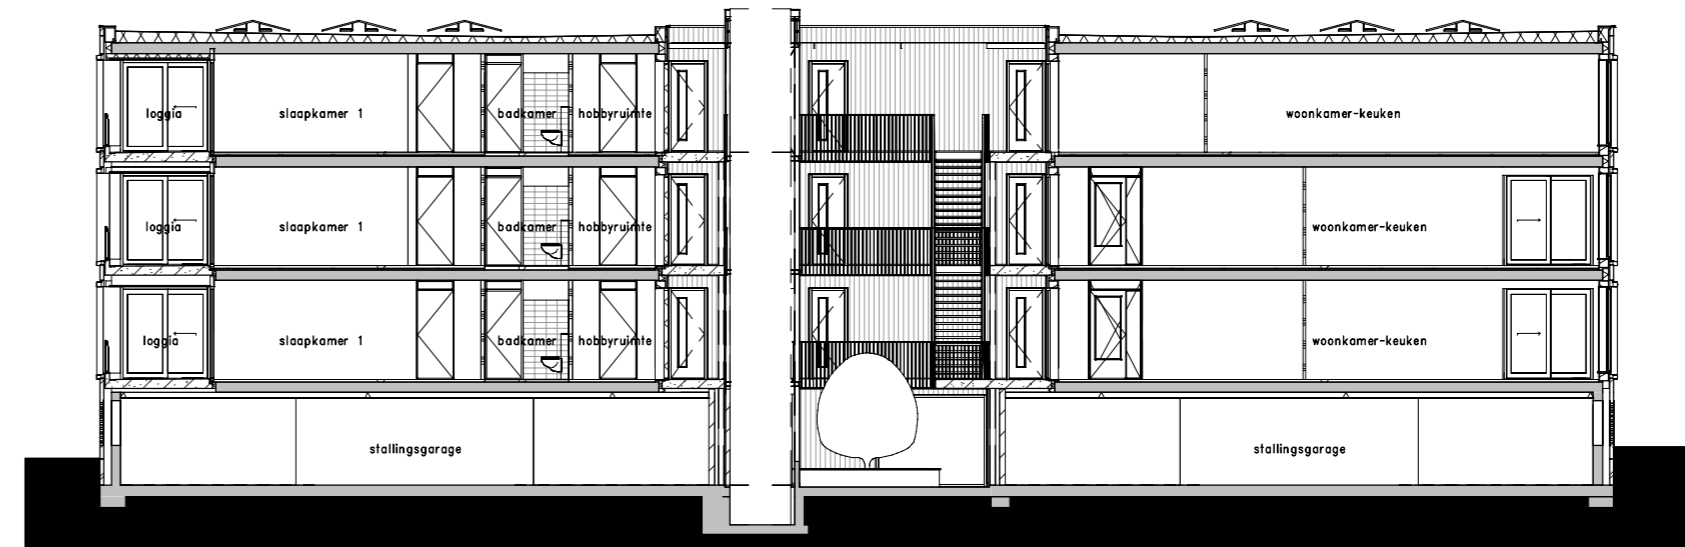

Linkergevel (entree stalling)

Doorsnede tussenappartementen